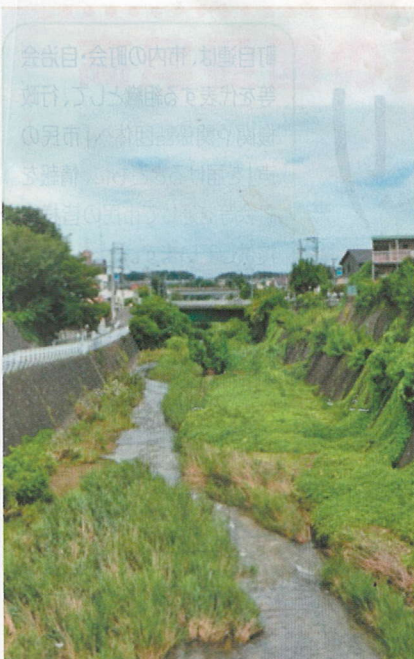

スマホでサイトも  
チェックしてね！

八王子町白連 検索

※詳細は町白連のサイトをご覧ください

石川市民センターから東海大学病院方面を望む

# 自然がいっぱいで子育てに理想的

市民センター東側の谷地川

多摩川牛の背と多摩大橋

国道16号からの丸山町桜並木

多摩川鉄橋を渡る八高線

都立小宮公園

大谷の弁財天

久保山公園