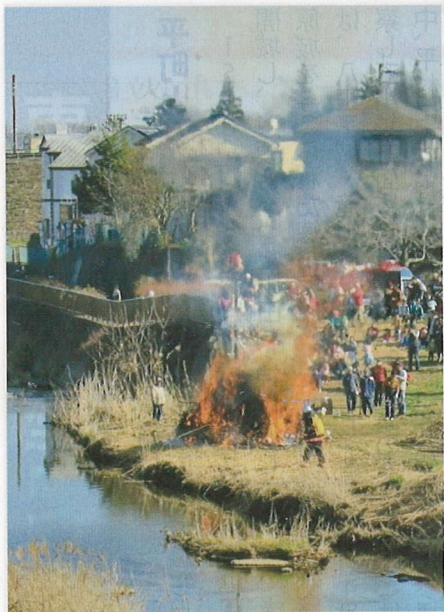

石川市民センター三大まつり 左から「どんど焼き」「夏まつり」「文化祭」

	町会・自治会名	会長名	世帯数
1	高倉町町会	二瓶 晁吉	320
2	松風会	小牧 海	132
3	石川町会	守屋 清美	2,050
4	北八王子町会	土方 明	230
5	宇津木町町会	高木 順一	360
6	宇津木インターヒル自治会	山田 智広	410
7	平町町会	山崎 利昭	75
8	小宮町会	刈田 将彦	1,240
9	大谷町町会	木下 博文	400
10	丸山町瀧山台自治会	煤田 弘法	420
11	宇津木台中央自治会	関 昭典	426
12	久保山町町会	有村 公仁	261
13	大谷町さつき野台自治会	山下 恵生	34

去る11月12日(土)、石川市民センター30周年記念式典を開催しました。また、同日と翌日の13日(日)には新型コロナウイルス感染症の影響で3年ぶりとなる文化祭を開催しました。当センターは1993年9月に開館し、町会自治会の枠を超えて、地域の交流の場として発展してきました。30年の年月を経て年間行事も広く地域に定着し、夏のセンターまつりをはじめとして、秋には文化祭、新年にはど

石川市民センター開設 30周年記念式典開催

んど焼きと季節に合わせた行事が催されてきました。この3大イベントの中間にも、雞壇飾り、五月人形飾り、七夕飾り、クリスマスイルミネーションなどの飾りつけが館内を訪れる人々を楽しませています。式典当日には、同センターの30年の歩みを来賓の皆様、住民協関係者等でお祝いするとともに、今後も新旧住民の交流拠点として充実・発展させる責任を新たにしたいとこです。